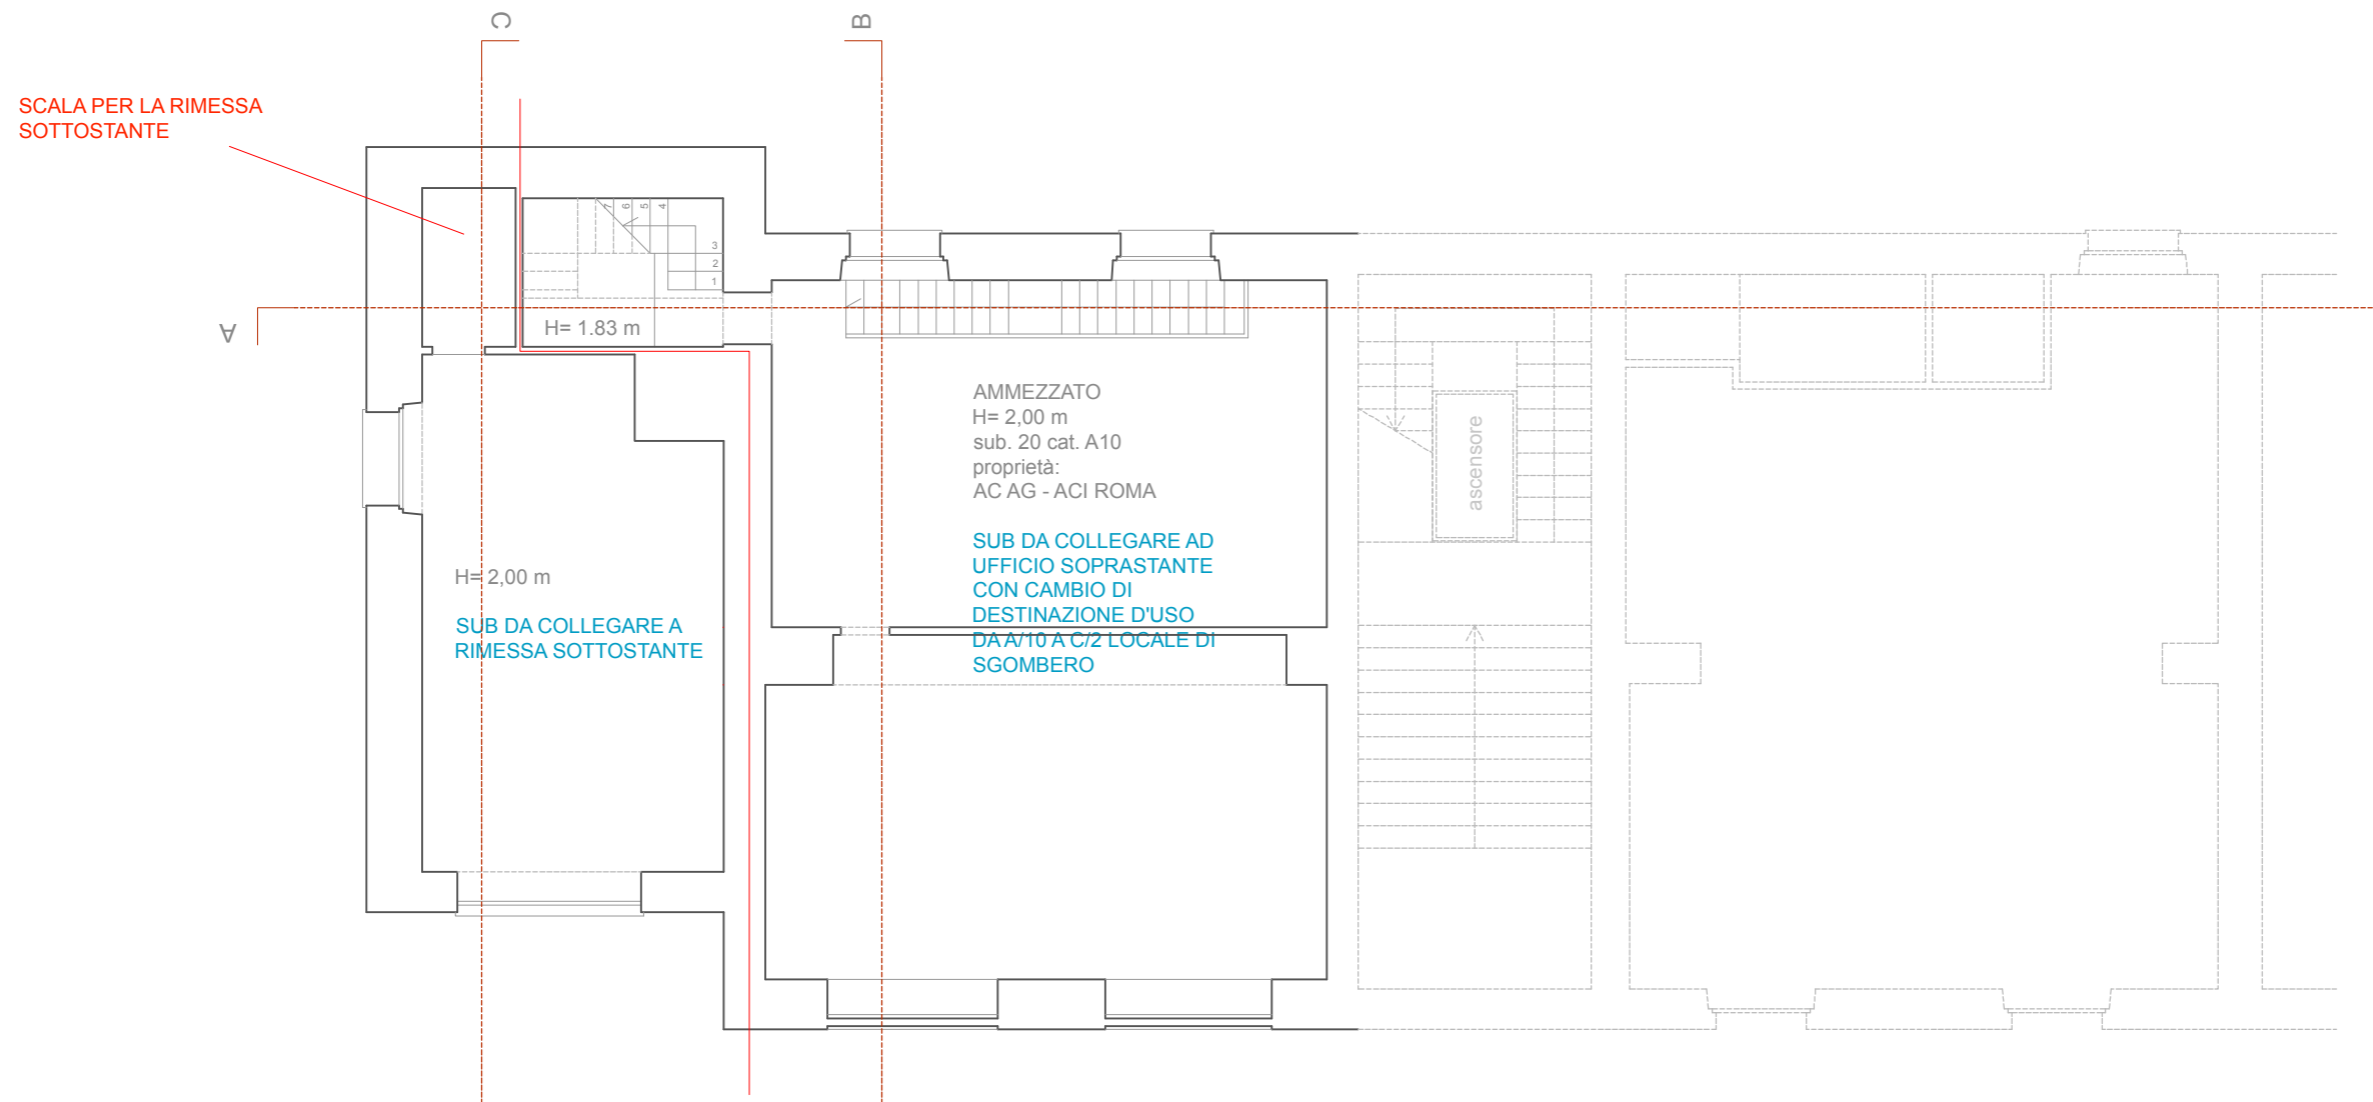

cortile interno

Via San Vito

Planimetria piano ammezzato
Quota + 4,00