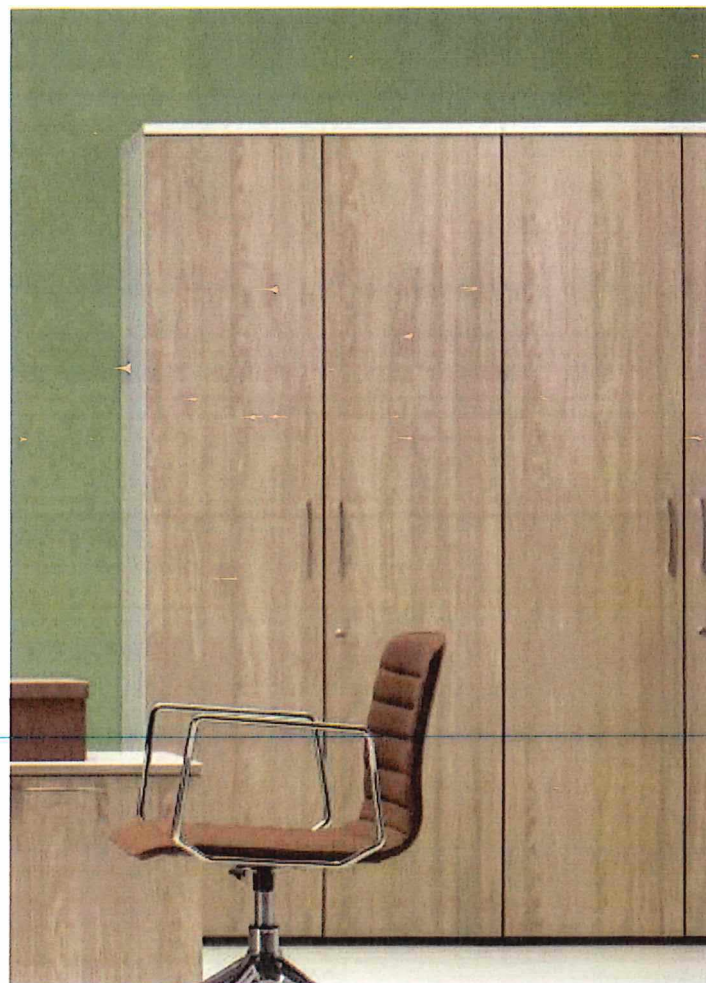

STANZA PRESIDENTE ACI –ENIT

Scrivania serie CEO con allungo laterale e mobile basso – vista frontale e laterale

Lampade da tavolo e da terra serie TOLOMEO (Artemide)

Poltrona presidenziale e poltrona visitatore

Divano 3 posti

STANZA COORDINATORE

Scrivanvia direzionale per coordinatore

Poltrona direzionale e poltrona visitatore

Tavolo riunioni con piano in cristallo retroverniciato colore BIANCO con poltrone AURORA in ecopelle colore grigio

SEGRETERIA ACI

Scrivanía rettangolare con allungo laterale complanare e cassetiera su ruote

Poltrone scrivania e per visitatore

Libreria alta

UFFICIO ACI

Esempio di postazione multipla con screen di separazione frontale