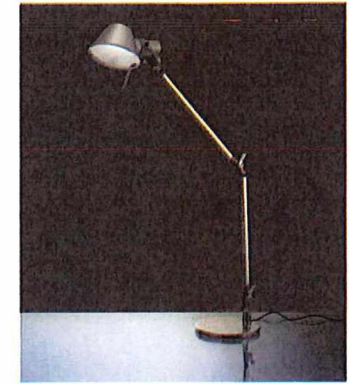

STANZA PRESIDENTE ACI –ENIT

Scrivania serie CEO con allungo laterale e mobile basso – vista frontale e laterale

Lampade da tavolo e da terra serie TOLOMEO (Artemide)

Poltrona presidenziale e poltrona visitatore

Divano 3 posti

STANZA COORDINATORE

Scrivanvia direzionale per coordinatore

Poltrona direzionale e poltrona visitatore

Tavolo riunioni con piano in cristallo retroverniciato colore BIANCO con poltrone AURORA in ecopelle colore grigio

SEGRETERIA ACI

Scrivanía rettangolare con allungo laterale complanare e cassetiera su ruote

Poltrone scrivania e per visitatore

Libreria alta

UFFICIO ACI

Esempio di postazione multipla con screen di separazione frontale

Poltrona per operatore postazione multipla

Libreria alta

AREA MEETING

Tavolo per area meeting – struttura portante a scelta tra gambe perimetrali (foto a sx) o basamento centrale (foto a dx)

Particolare cuscino seduta