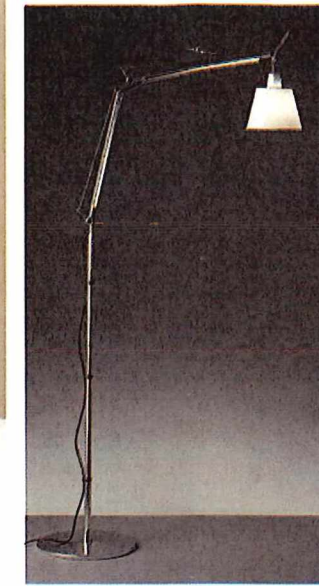

STANZA PRESIDENTE ACI –ENIT

Scrivania serie CEO con allungo laterale e mobile basso – vista frontale e laterale

Lampade da tavolo e da terra serie TOLOMEO (Artemide)

Poltrona presidenziale e poltrona visitatore

Divano 3 posti

STANZA COORDINATORE

Scrivanvia direzionale per coordinatore

Poltrona direzionale e poltrona visitatore

Tavolo riunioni con piano in cristallo retroverniciato colore BIANCO con poltrone AURORA in ecopelle colore grigio

SEGRETERIA ACI

Scrivanía rettangolare con allungo laterale complanare e cassetiera su ruote

Poltrone scrivania e per visitatore

Libreria alta

UFFICIO ACI

Esempio di postazione multipla con screen di separazione frontale

RECEPTION

Bancone reception con frontale laccato rosso e mensola in cristallo bianco extralight

Poltrona operatore reception

Divano 2 posti con poltrona e tavolino salotto

ARCHIVIO

AULA FORMAZIONE