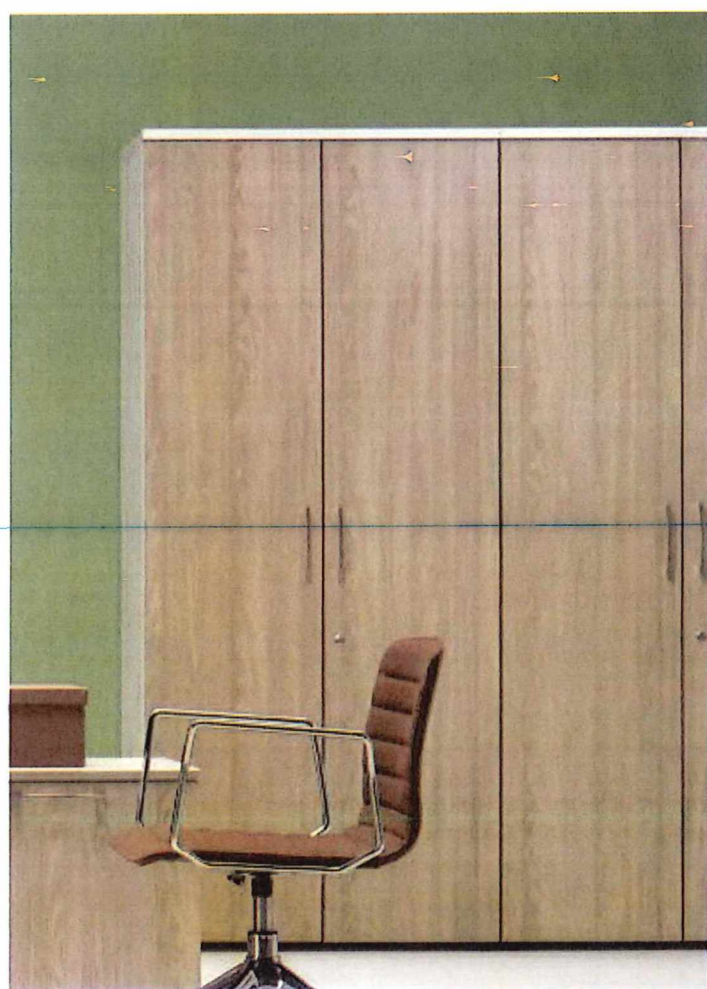

STANZA PRESIDENTE ACI –ENIT

Scrivania serie CEO con allungo laterale e mobile basso – vista frontale e laterale

Lampade da tavolo e da terra serie TOLOMEO (Artemide)

Poltrona presidenziale e poltrona visitatore

Divano 3 posti

STANZA COORDINATORE

Scrivanvia direzionale per coordinatore

Poltrona direzionale e poltrona visitatore

Tavolo riunioni con piano in cristallo retroverniciato colore BIANCO con poltrone AURORA in ecopelle colore grigio

SEGRETERIA ACI

Scrivanía rettangolare con allungo laterale complanare e cassetiera su ruote

Poltrone scrivania e per visitatore

Libreria alta

UFFICIO ACI

Esempio di postazione multipla con screen di separazione frontale

Poltrona per operatore postazione multipla

Libreria alta

AREA MEETING

Tavolo per area meeting – struttura portante a scelta tra gambe perimetrali (foto a sx) o basamento centrale (foto a dx)

Particolare cuscino seduta